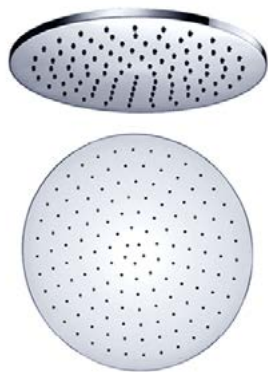

**Matte Black**  
NR506MB

**Gun Metal Grey**  
NR506GM

**Brushed Nickel**  
NR506BN

**Brushed Gold**  
NR506BG

**NRROA1001CH**

250m Round Shower Head  
Water Rating:3 Star, 9L/Min  
Colours Available:

**Matte Black**  
NRROA1001MB