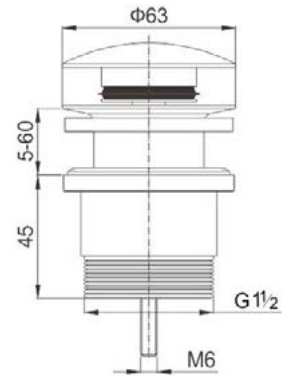

**NRA186eCH**

Bottle Trap (40mm)  
Colours Available:

**Matte Black**  
NRA186eMB

**Gun Metal Grey**  
NRA186eGM

**Brushed Nickel**  
NRA186eBN

**Brushed Gold**  
NRA186eBG

**Brushed Bronze**  
NRA186eBZ

**Matte White**  
NRA186eMW