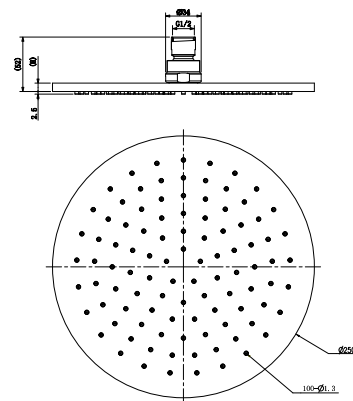

**Matte Black**  
NR506MB

**Gun Metal Grey**  
NR506GM

**Brushed Nickel**  
NR506BN

**Brushed Gold**  
NR506BG

**NRROA1001CH**

250m Round Shower Head  
Water Rating:3 Star, 9L/Min  
Colours Available:

**Matte Black**  
NRROA1001MB