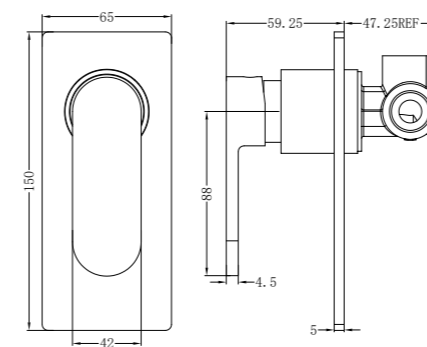

YSW3013-09 Chrome White

Shower Mixer
SKU:NR301309CW
Colours Available: