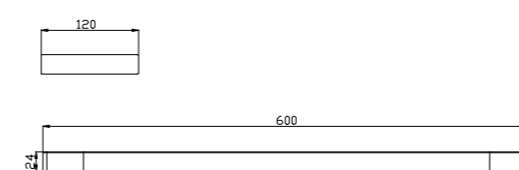

**8086 Chrome**

Toilet Roll Holder  
SKU:NR8086CH  
Colours Available:

**8080 Chrome**

Hand Towel Rail  
SKU:NR8080CH  
Colours Available:

**8024D Chrome**

Double Towel Rail 600mm  
SKU:NR8024dCH  
Colours Available: