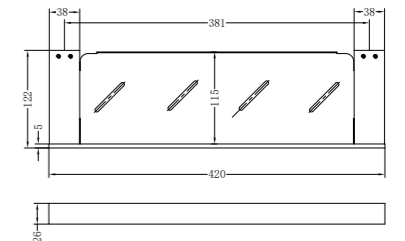

4687A Matte Black

Metal Shelf
SKU:NR4687aMB
Colours Available: