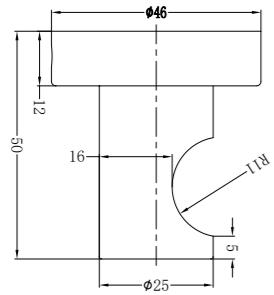

**1930 Matte Black**

Single Towel Rail 800mm  
SKU:NR1930MB  
Colours Available:

**1987A Matte Black**

Shower Shelf  
SKU:NR1987aMB  
Colours Available:

**1982 Brushed Nickel**

Robe Hook  
SKU:NR1982BN  
Colours Available: