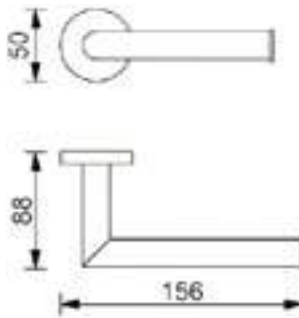

**3682 Brushed Nickel**

Robe Hook  
SKU:NR3682BN  
Colours Available:

**3630 Brushed Nickel**

Single Towel Rail 700mm  
SKU:NR3630BN  
Colours Available:

**3686W Brushed Nickel**

Toilet Roll Holder  
SKU:NR3686wBN  
Colours Available: