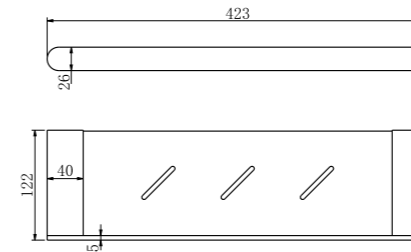

**9024D Matte Black**

Double Towel Rail 600mm  
SKU:NR9024dMB  
Colours Available:

**9030D Matte Black**

Double Towel Rail 800mm  
SKU:NR9030dMB  
Colours Available:

**9087A Matte Black**

Shower Shelf  
SKU:NR9087aMB  
Colours Available: