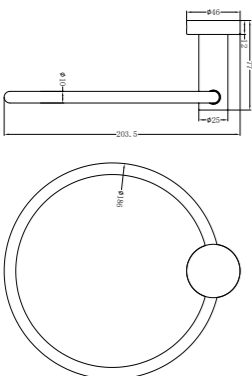

**1924D Gun Metal Grey**

Double Towel Rail 600mm  
SKU:NR1924dGM  
Colours Available:

**1930D Gun Metal Grey**

Double Towel Rail 800mm  
SKU:NR1930dGM  
Colours Available:

**1930 Gun Metal Grey**

Single Towel Rail 800mm  
SKU:NR1930GM  
Colours Available: