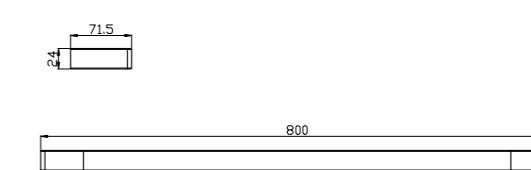

8030 Chrome

Single Towel Rail 800mm
SKU:NR8030CH
Colours Available: