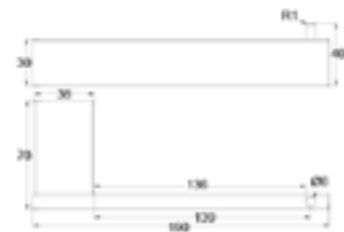

4686 Chrome

Toilet Roll Holder
SKU:NR4686CH
Colours Available: