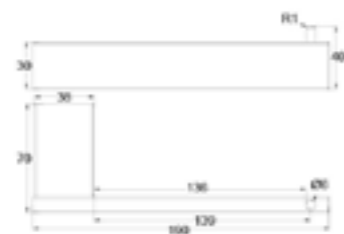

4686 Matte Black

Toilet Roll Holder
SKU:NR4686MB
Colours Available: