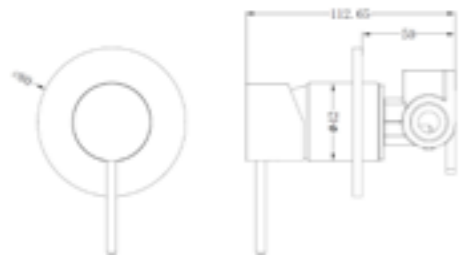

YSW2219-09 Chrome

Shower Mixer
SKU:NR221909CH
Colours Available: