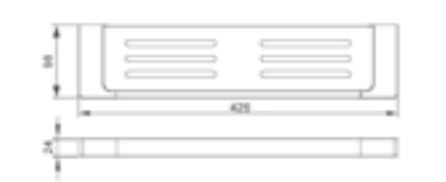

**6024D Matte Black**

Double Towel Rail 600mm  
SKU:NR6024dMB  
Colours Available:

**6030D Matte Black**

Double Towel Rail 800mm  
SKU:NR6030dMB  
Colours Available:

**6087A Matte Black**

Metal Shelf  
SKU:NR6087aMB  
Colours Available: