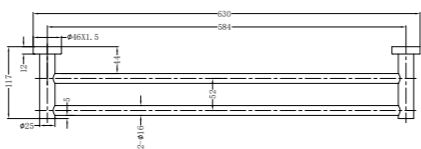

**1924D Gun Metal Grey**

Double Towel Rail 600mm  
SKU:NR1924dGM  
Colours Available:

**1930D Gun Metal Grey**

Double Towel Rail 800mm  
SKU:NR1930dGM  
Colours Available:

**1930 Gun Metal Grey**

Single Towel Rail 800mm  
SKU:NR1930GM  
Colours Available: