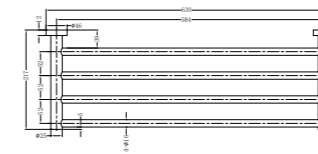

1989 Matte Black

Towel Rack
SKU:NR1989MB
Colours Available: