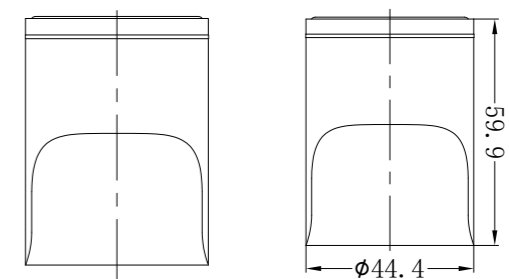

YSW2017-09 Chrome

Wall Top Assemblies
SKU:NR201709CH
Colours Available: