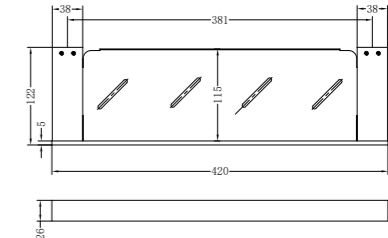

4687A Chrome

Metal Shelf
SKU:NR4687aCH
Colours Available: