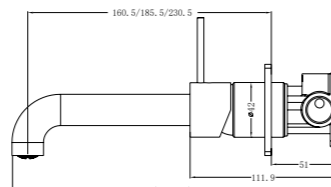

YSW2219-07B Chrome

Wall Basin Mixer Handle Up 160/185/230mm
Water Rating: 5 Star, 6L/Min
160mm SKU:NR221907b160CH
185mm SKU:NR221907b185CH
230mm SKU:NR221907b230CH
Colours Available: