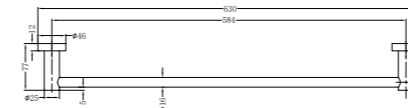

**1982 Chrome**

Robe Hook  
SKU:NR1982CH  
Colours Available:

**1980A Chrome**

Hand Towel Rail  
SKU:NR1980aCH  
Colours Available:

**1924 Chrome**

Single Towel Rail 600mm  
SKU:NR1924CH  
Colours Available: