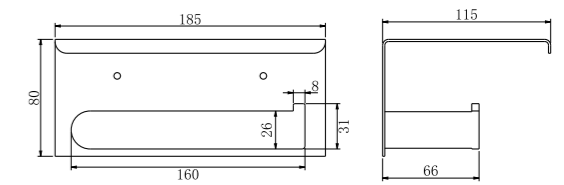

9086A Matte Black

Toilet Roll Holder
SKU:NR9086aMB
Colours Available: