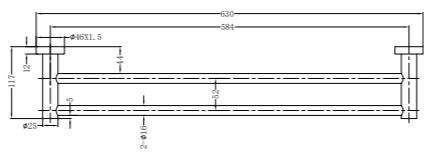

**1980 Matte Black**

Towel Ring  
SKU:NR1980MB  
Colours Available:

**1924D Matte Black**

Double Towel Rail 600mm  
SKU:NR1924dMB  
Colours Available:

**1930D Matte Black**

Double Towel Rail 800mm  
SKU:NR1930dMB  
Colours Available: