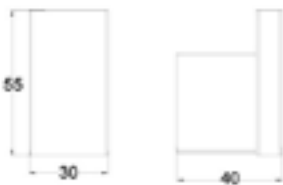

4682 Chrome

Robe Hook
SKU:NR4682CH
Colours Available: