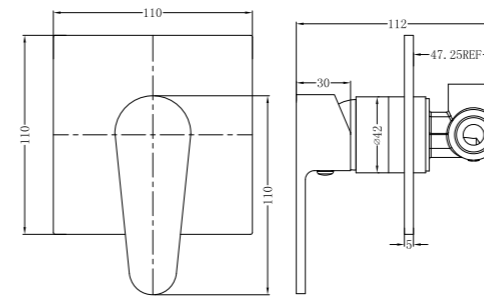

YSW2214-09 Matte Black

Shower Mixer
SKU:NR221409MB
Colours Available: