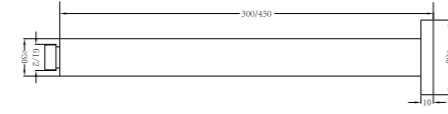

Round Ceiling Arm 300mm  
SKU:NR503300BRG  
Colours Available:

**YSW503 Brushed Gold**

Round Ceiling Arm 300mm  
SKU:NR503300BG  
Colours Available:

**YSW504 Chrome**

Square Ceiling Arm 150/300/450/600mm  
 150mm SKU:NR504150CH  
 300mm SKU:NR504300CH  
 450mm SKU:NR504450CH  
 600mm SKU:NR504600CH  
 Colours Available: