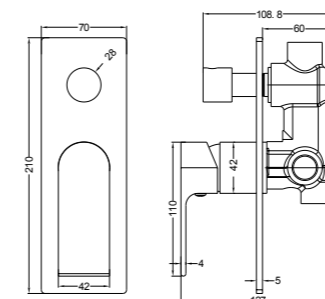

YSW3215-09A Chrome

Shower Mixer with Divertor
SKU:NR321509aCH
Colours Available: