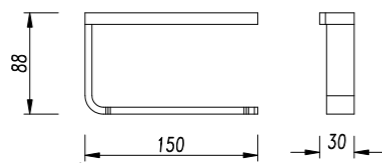

2686 Chrome

Toilet Roll Holder
SKU:NR2686CH
Colours Available: