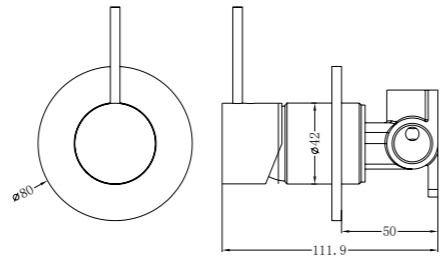

YSW2219-09B Chrome

Shower Mixer Handle Up
SKU:NR221909bCH
Colours Available: