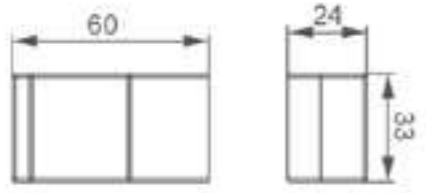

6082 Matte Black

Robe Hook
SKU:NR6082MB
Colours Available: