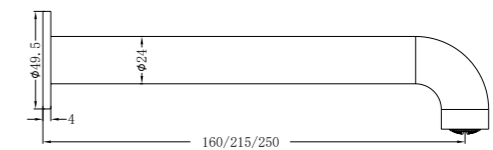

Wall Basin Mixer Handle Up 160/185/230mm  
Water Rating: 5 Star, 6L/Min  
160mm SKU:NR221907b160MB  
185mm SKU:NR221907b185MB  
230mm SKU:NR221907b230MB  
Colours Available:

**YSW2219-03 Matte Black**

Basin/Bath Spout Only 160/215/250mm  
Water Rating: 5 Star, 6L/Min  
160mm SKU:NR221903160MB  
215mm SKU:NR221903215MB  
250mm SKU:NR221903250MB  
Colours Available: