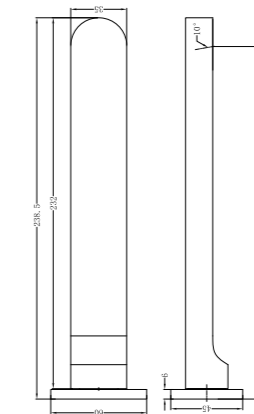

YSW3013-03 Chrome

Bath Spout
SKU:NR301303CH
Colours Available: