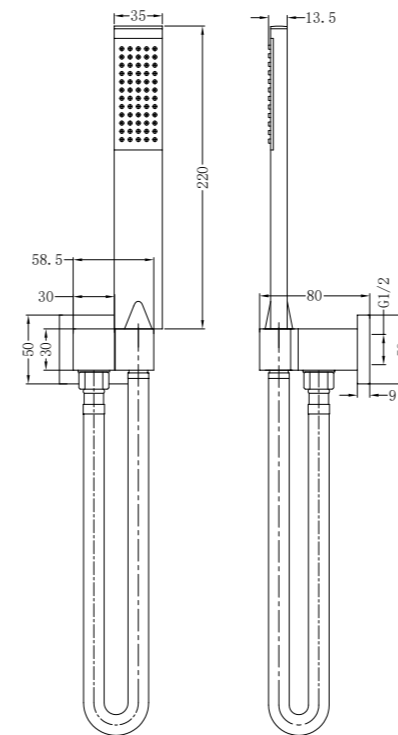

**YSW501 Chrome**  
Square Shower Arm  
SKU:NR501CH  
Colours Available:

**YSW501 Matte Black**  
Square Shower Arm  
SKU:NR501MB  
Colours Available:

**YSW501 Brushed Nickel**  
Square Shower Arm  
SKU:NR501BN  
Colours Available: