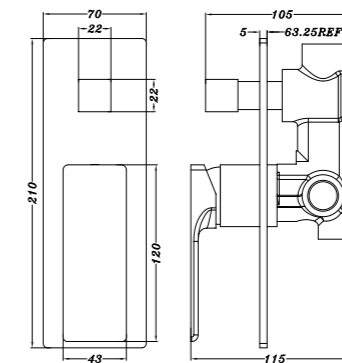

YSW2813-09A Chrome

Shower Mixer With Diverter
SKU:NR281309aCH
Colours Available: