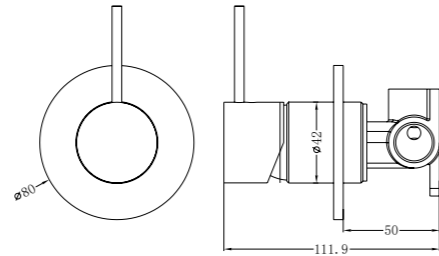

YSW2219-09B Gun Metal Grey

Shower Mixer Handle Up
SKU:NR221909bGM
Colours Available: