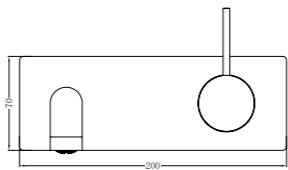

YSW2219-07B Matte Black

Wall Basin Mixer Handle Up 160/185/230mm
Water Rating: 5 Star, 6L/Min
160mm SKU:NR221907b160MB
185mm SKU:NR221907b185MB
230mm SKU:NR221907b230MB
Colours Available: