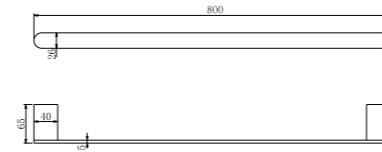

**9086A Gun Metal Grey**

Toilet Roll Holder  
SKU:NR9086aGM  
Colours Available:

**9086 Gun Metal Grey**

Toilet Roll Holder  
SKU:NR9086GM  
Colours Available:

**9030 Gun Metal Grey**

Single Towel Rail 800mm  
SKU:NR9030GM  
Colours Available: