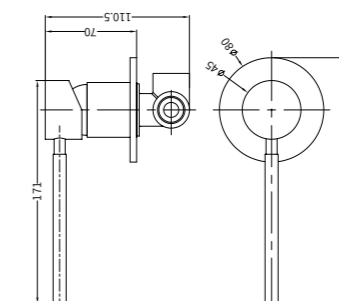

YSW2508-09D Chrome

Care Mixer
SKU:NR250809dCH
Colours Available: