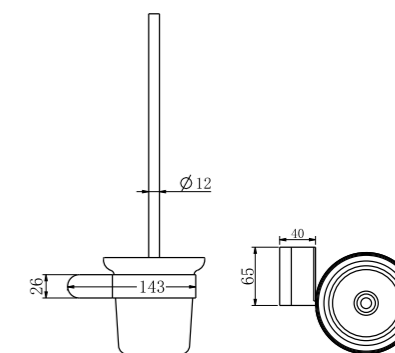

9088 Matte Black

Toilet Brush Holder
SKU:NR9088MB
Colours Available: