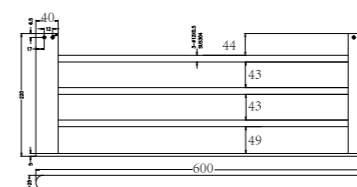

9089 Matte Black

Towel Rack
SKU:NR9089MB
Colours Available: