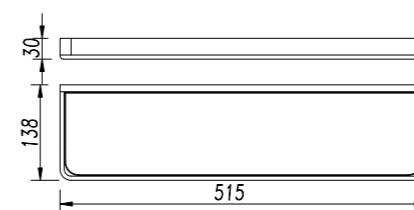

2687 Chrome

Glass Shelf
SKU:NR2687CH
Colours Available: