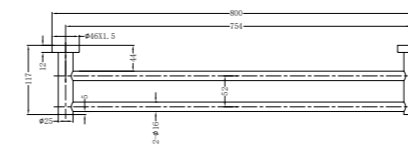

**1980 Matte Black**

Towel Ring  
SKU:NR1980MB  
Colours Available:

**1924D Matte Black**

Double Towel Rail 600mm  
SKU:NR1924dMB  
Colours Available:

**1930D Matte Black**

Double Towel Rail 800mm  
SKU:NR1930dMB  
Colours Available: