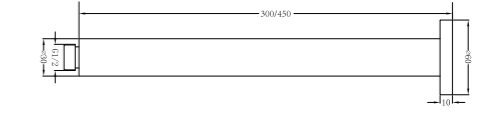

Round Ceiling Arm 300mm  
SKU:NR503300BRG  
Colours Available:

**YSW503 Brushed Gold**

Round Ceiling Arm 300mm  
SKU:NR503300BG  
Colours Available:

**YSW504 Chrome**

Square Ceiling Arm 150/300/450/600mm  
 150mm SKU:NR504150CH  
 300mm SKU:NR504300CH  
 450mm SKU:NR504450CH  
 600mm SKU:NR504600CH  
 Colours Available: