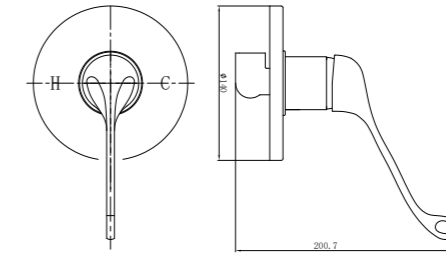

YSW1100-09D

Care Shower Mixer
SKU:NR110009dCH
Colours Available: