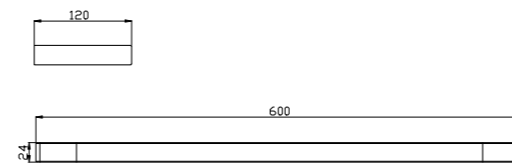

**8086 Gun Metal Grey**

Toilet Roll Holder  
SKU:NR8086GM  
Colours Available:

**8080 Gun Metal Grey**

Hand Towel Rail  
SKU:NR8080GM  
Colours Available:

**8024D Gun Metal Grey**

Double Towel Rail 600mm  
SKU:NR8024dGM  
Colours Available: