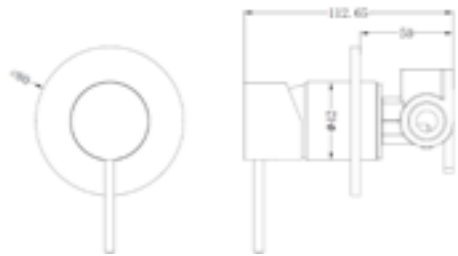

Basin/Bath Spout Only 160/215/250mm  
Water Rating: 5 Star, 6L/Min  
160mm SKU:NR221903160GM  
215mm SKU:NR221903215GM  
250mm SKU:NR221903250GM  
Colours Available:

**YSW2219-09 Gun Metal Grey**

Shower Mixer  
 SKU:NR221909GM  
 Colours Available: