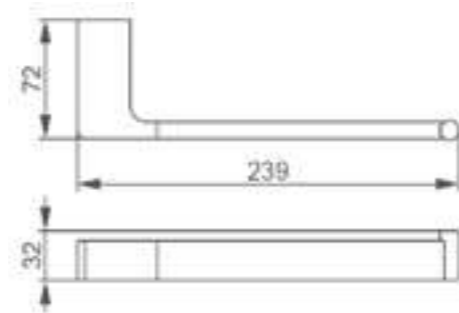

6080 Matte Black

Hand Towel Rail
SKU:NR6080MB
Colours Available: