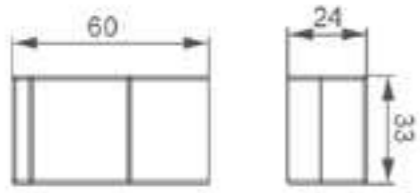

6082 Chrome

Robe Hook
SKU:NR6082CH
Colours Available: