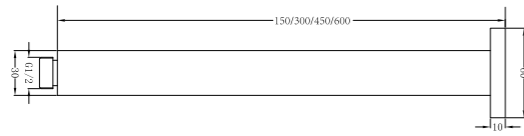

Round Ceiling Arm 300mm  
SKU:NR503300BRG  
Colours Available:

**YSW503 Brushed Gold**

Round Ceiling Arm 300mm  
SKU:NR503300BG  
Colours Available:

**YSW504 Chrome**

Square Ceiling Arm 150/300/450/600mm  
 150mm SKU:NR504150CH  
 300mm SKU:NR504300CH  
 450mm SKU:NR504450CH  
 600mm SKU:NR504600CH  
 Colours Available: