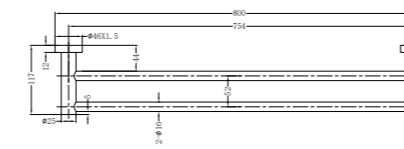

**1924D Gun Metal Grey**

Double Towel Rail 600mm  
SKU:NR1924dGM  
Colours Available:

**1930D Gun Metal Grey**

Double Towel Rail 800mm  
SKU:NR1930dGM  
Colours Available:

**1930 Gun Metal Grey**

Single Towel Rail 800mm  
SKU:NR1930GM  
Colours Available: