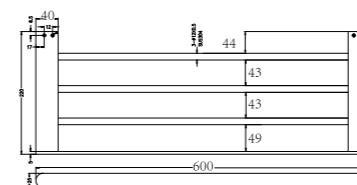

**9030D Chrome**

Double Towel Rail 800mm  
SKU:NR9030dCH  
Colours Available:

**9087A Chrome**

Shower Shelf  
SKU:NR9087aCH  
Colours Available:

**9089 Chrome**

Towel Rack  
SKU:NR9089CH  
Colours Available: