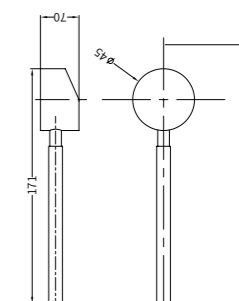

503069 Chrome

Care Handle Only
SKU:NR503069CH
Colours Available: