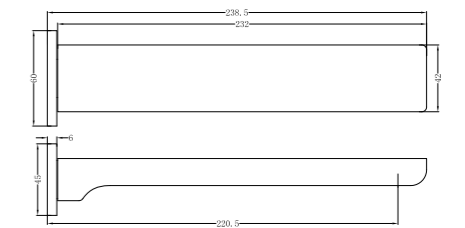

YSW2813-03 Chrome

Bath Spout
SKU:NR281303CH
Colours Available: