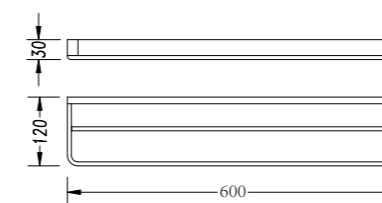

Towel Ring  
SKU:NR2680CH  
Colours Available:

**2624D Chrome**

Double Towel Rail 600mm  
SKU:NR2624dCH  
Colours Available:

**2630D Chrome**

Double Towel Rail 800mm  
SKU:NR2630dCH  
Colours Available:

**2688 Chrome**