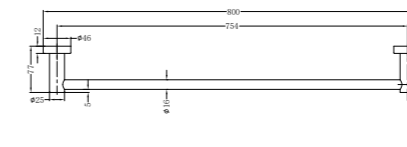

Double Towel Rail 600mm  
SKU:NR1924dCH  
Colours Available:

**1930D Chrome**

Double Towel Rail 800mm  
SKU:NR1930dCH  
Colours Available:

**1930 Chrome**

Single Towel Rail 800mm  
SKU:NR1930CH  
Colours Available: