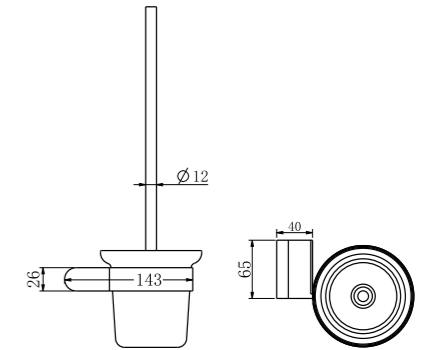

9088 Chrome

Toilet Brush Holder
SKU:NR9088CH
Colours Available: