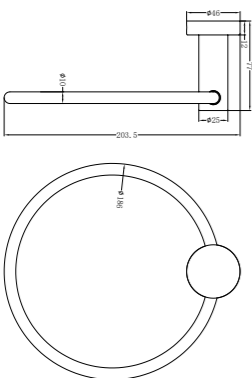

1980 Chrome

Towel Ring
SKU:NR1980CH
Colours Available: