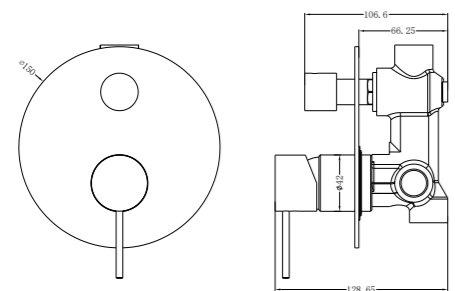

YSW2219-09A Matte Black

Shower Mixer With Divertor
SKU:NR221909aMB
Colours Available: