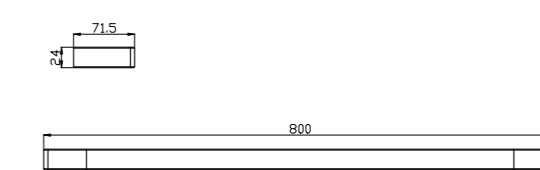

8030 Matte Black

Single Towel Rail 800mm
SKU:NR8030MB
Colours Available: