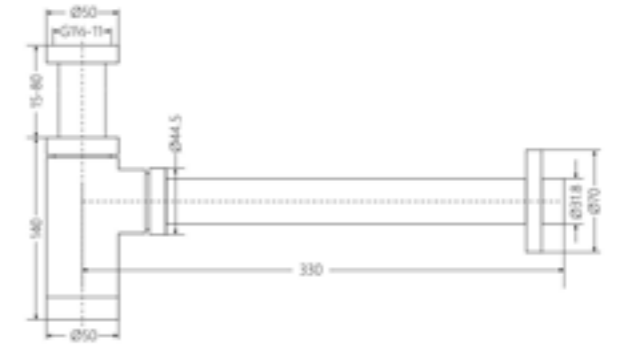

# Accessories

**A186 Chrome**  
Bottle Trap (32mm)  
SKU:NRA186CH  
Colours Available:

**A186 Matte Black**  
Bottle Trap (32mm)  
SKU:NRA186MB  
Colours Available:

**A186-E Chrome**  
Bottle Trap (40mm)  
SKU:NRA186eCH  
Colours Available: