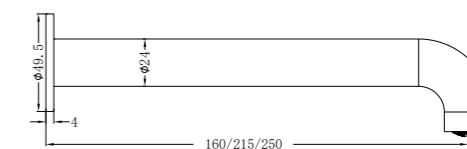

Wall Basin Mixer Handle Up 160/185/230mm  
Water Rating: 5 Star, 6L/Min  
160mm SKU:NR221907b160CH  
185mm SKU:NR221907b185CH  
230mm SKU:NR221907b230CH  
Colours Available:

**YSW2219-03 Chrome**

Basin/Bath Spout Only 160/215/250mm  
Water Rating: 5 Star, 6L/Min  
160mm SKU:NR221903160CH  
215mm SKU:NR221903215CH  
250mm SKU:NR221903250CH  
Colours Available: