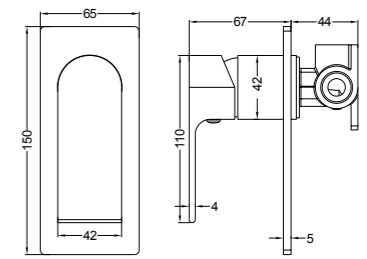

YSW3215-09 Matte Black

Shower Mixer
SKU:NR321509MB
Colours Available: