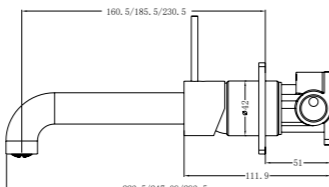

YSW2219-07B Matte Black

Wall Basin Mixer Handle Up 160/185/230mm
Water Rating: 5 Star, 6L/Min
160mm SKU:NR221907b160MB
185mm SKU:NR221907b185MB
230mm SKU:NR221907b230MB
Colours Available: