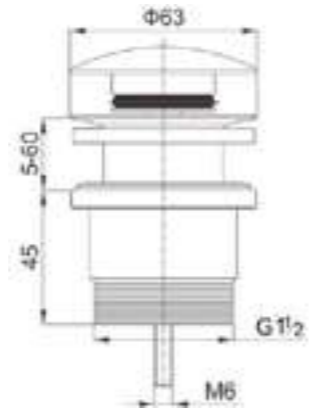

A706 Chrome

Universal Pop Up Waste
SKU:NRA706CH
Colours Available: