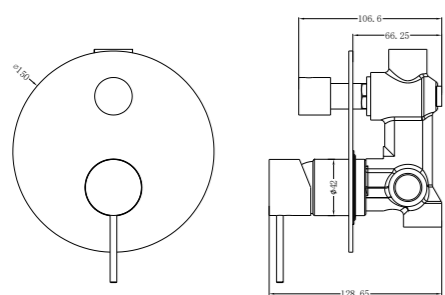

YSW2219-09A Chrome

Shower Mixer With Divertor
SKU:NR221909aCH
Colours Available: