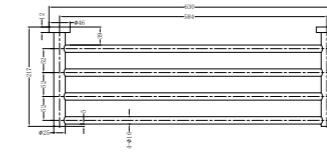

1989 Chrome

Towel Rack
SKU:NR1989CH
Colours Available: