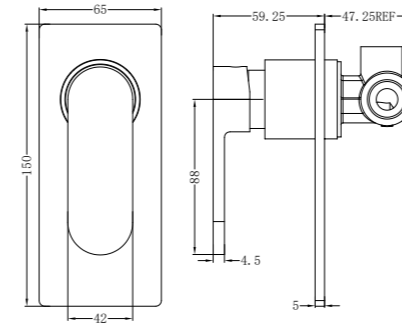

YSW3013-09 Chrome

Shower Mixer
SKU:NR301309CH
Colours Available: