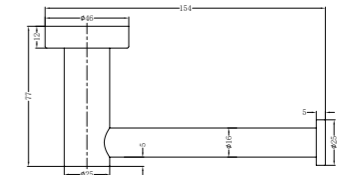

1986 Chrome

Toilet Roll Holder
SKU:NR1986CH
Colours Available: