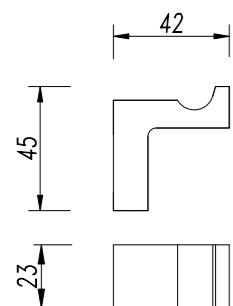

**YSW2214-03 White**

Bath Spout  
SKU:NR221403WH  
Colours Available:

**2682 Chrome**

Robe Hook  
SKU:NR2682CH  
Colours Available:

**2686 Chrome**

Toilet Roll Holder  
SKU:NR2686CH  
Colours Available:

**2680 Chrome**