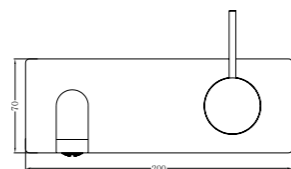

YSW2219-07B Chrome

Wall Basin Mixer Handle Up 160/185/230mm
Water Rating: 5 Star, 6L/Min
160mm SKU:NR221907b160CH
185mm SKU:NR221907b185CH
230mm SKU:NR221907b230CH
Colours Available: