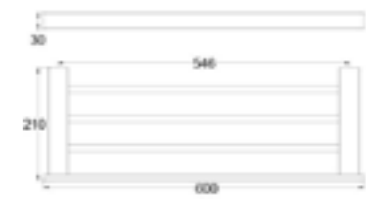

4689 Chrome

Towel Rack
SKU:NR4689CH
Colours Available: