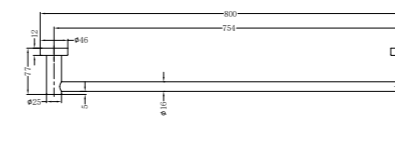

**1924D Gun Metal Grey**

Double Towel Rail 600mm  
SKU:NR1924dGM  
Colours Available:

**1930D Gun Metal Grey**

Double Towel Rail 800mm  
SKU:NR1930dGM  
Colours Available:

**1930 Gun Metal Grey**

Single Towel Rail 800mm  
SKU:NR1930GM  
Colours Available: