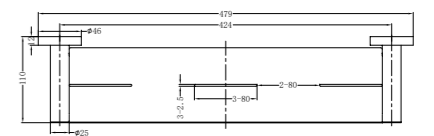

1987A Matte Black

Shower Shelf
SKU:NR1987aMB
Colours Available: