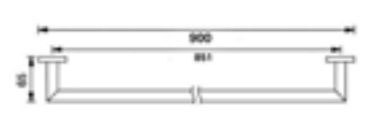

**3680 Chrome**

Hand Towel Rail  
SKU:NR3680CH  
Colours Available:

**3630 Chrome**

Single Towel Rail 700mm  
SKU:NR3630CH  
Colours Available:

**3630L Chrome**

Single Towel Rail 900mm  
SKU:NR3630LCH  
Colours Available: