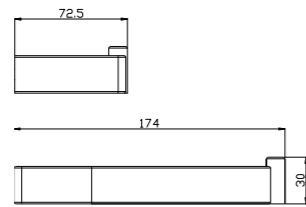

8086 Gun Metal Grey

Toilet Roll Holder
SKU:NR8086GM
Colours Available: