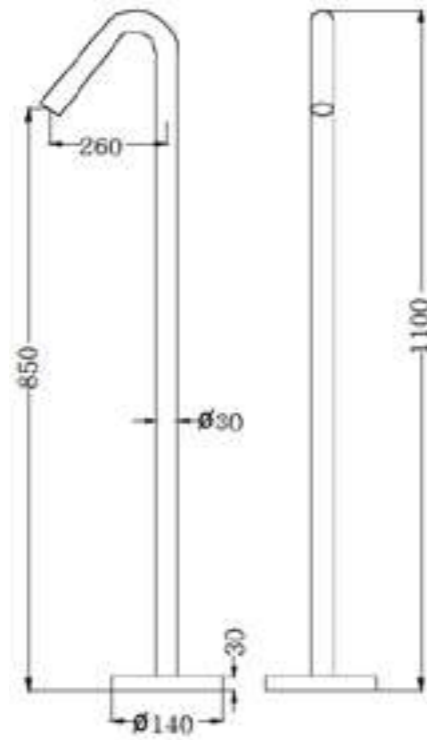

**YSW2219-03A Chrome**

Bianca Floor Standing Bath Spout  
SKU:NR221903aCH  
Colours Available:

**YSW2219-03A Matte Black**

Bianca Floor Standing Bath Spout  
SKU:NR221903aMB  
Colours Available:

**YSW2219-03A Brushed Nickel**