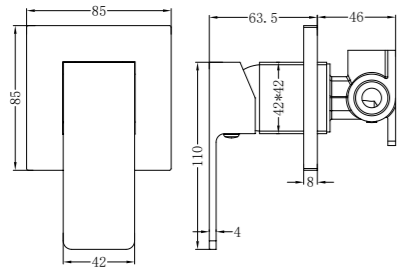

YSW3015-09 Chrome

Shower Mixer
SKU:NR301509CH
Colours Available: