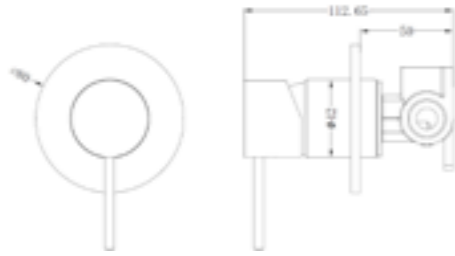

YSW2219-09 Matte Black

Shower Mixer
SKU:NR221909MB
Colours Available: