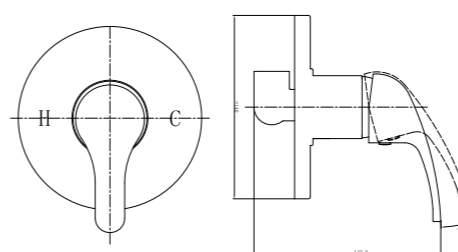

YSW1100-09 Chrome

Shower Mixer
SKU:NR110009CH
Colours Available: