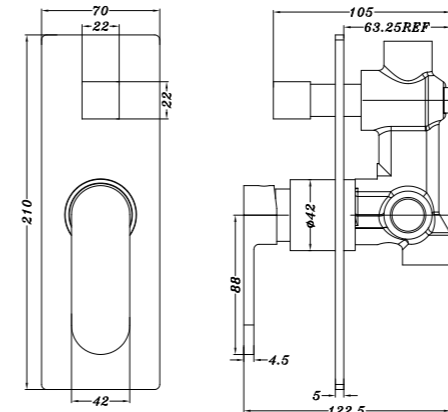

YSW3013-09A Matte Black

Shower Mixer With Divertor
SKU:NR301309aMB
Colours Available: