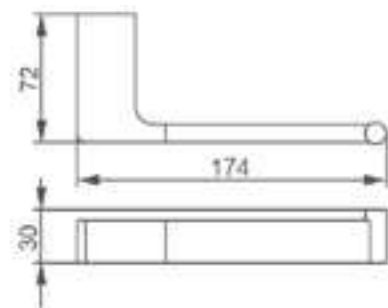

6086 Chrome

Toilet Roll Holder
SKU:NR6086CH
Colours Available: