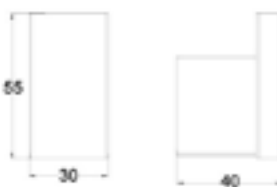

**4630 Matte Black**

Single Towel Rail 800mm  
SKU:NR4630MB  
Colours Available:

**4689 Matte Black**

Towel Rack  
SKU:NR4689MB  
Colours Available:

**4682 Matte Black**

Robe Hook  
SKU:NR4682MB  
Colours Available: