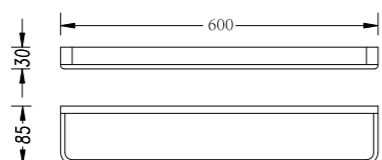

2624 Chrome

Single Towel Rail 600mm
SKU:NR2624CH
Colours Available: