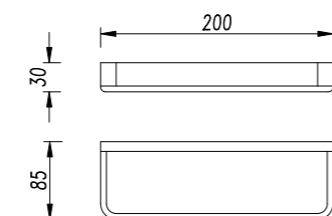

Towel Ring  
SKU:NR2680CH  
Colours Available:

**2624D Chrome**

Double Towel Rail 600mm  
SKU:NR2624dCH  
Colours Available:

**2630D Chrome**

Double Towel Rail 800mm  
SKU:NR2630dCH  
Colours Available:

**2688 Chrome**